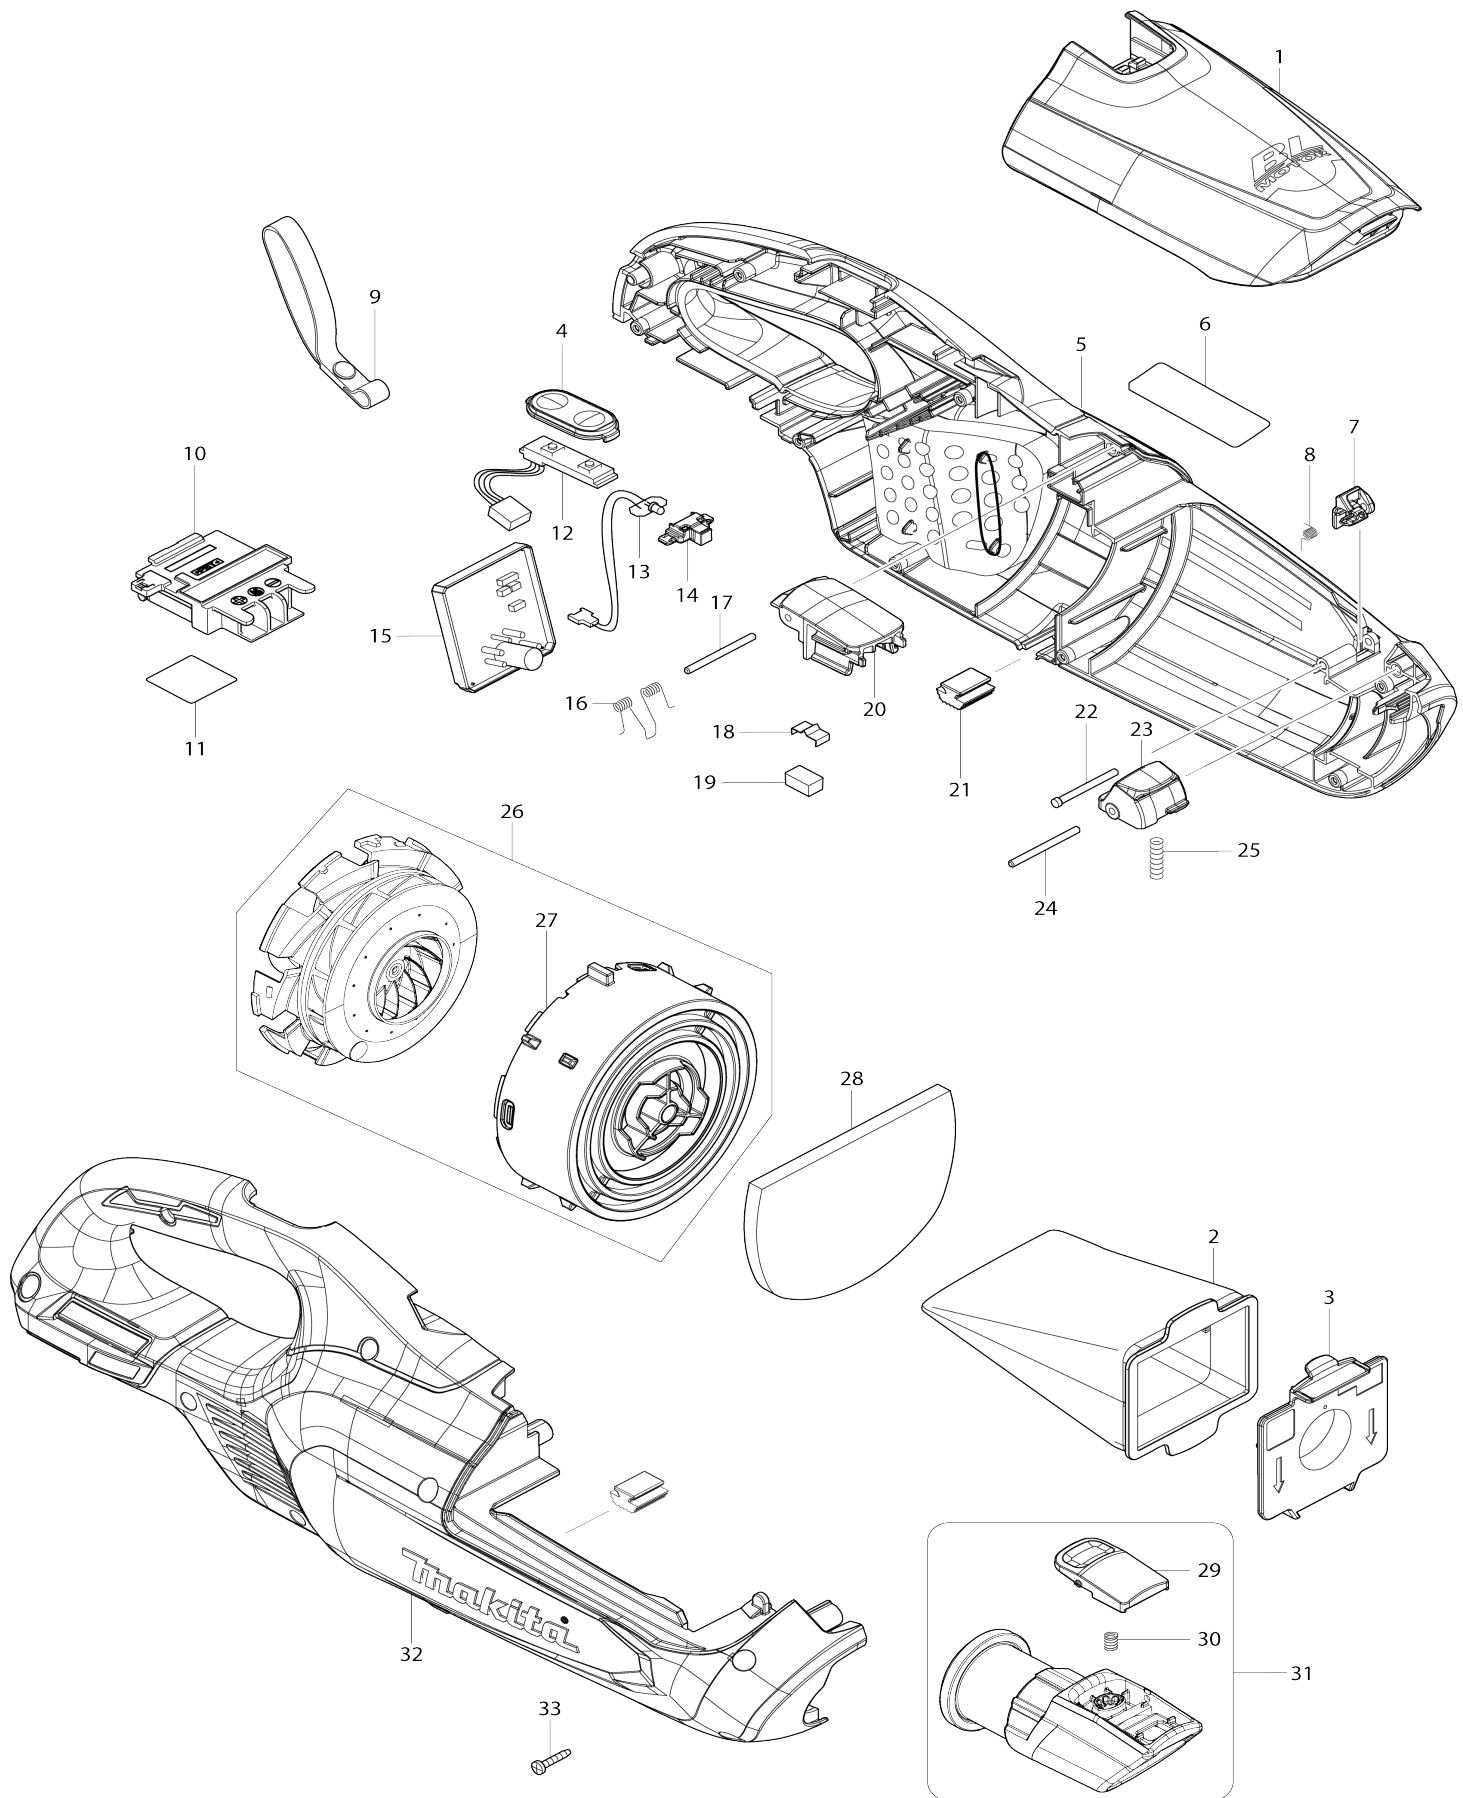

Model No.DCL282F CORDLESS CLEANER

Model No.DCL282F CORDLESS CLEANER

Item No.	Parts No.	Description
001	140L57-2	FRONT COVER COMPLETE
C10	424093-7	SEAL
002	166119-6	EASY SHAKE OFF DUST BAG
003	140K23-3	VALVE STAY COMPLETE
004	144096-2	SWITCH PLATE COMPLETE
005	183M11-9	HOUSING SET
C10	263005-3	RUBBER PIN 6
C20	422458-7	SPONGE SHEET 55-80
C30	213008-7	O RING 22.4
005		INC. 21,32
006	855T39-6	DCL282F NAME PLATE
007	459352-0	STOPPER PLATE
008	232484-6	TORSION SPRING 4
010	643874-2	TERMINAL
011	855T46-9	DCL282F SERIAL NO. LABEL
012	620A77-1	SWITCH UNIT
013	620A76-3	LED CIRCUIT
013-1	620E82-2	LED CIRCUIT
014	459478-8	LENS CASE
015	620A75-5	CONTROLLER
016	233580-3	TORSION SPRING 4
017	268271-7	PIN 3
018	232264-0	LEAF SPRING
019	424367-6	RUBBER
020	459350-4	FRONT COVER JOINT
021	422460-0	RUBBER PLATE
022	256590-3	FLAT FILLISTER HD. PIN 3
023	459348-1	BUTTON B
024	268271-7	PIN 3
025	233344-5	COMPRESSION SPRING 4
026	136092-4	MOTOR ASS'Y
026		INC. 27
027	459322-9	FAN COVER
028	424804-0	SPONGE SHEET 76-110
029	458939-5	BUTTON A
030	232485-4	COMPRESSION SPRING 5
031	136107-7	INLET ASS'Y
C10	424094-5	PACKING
031		INC. 29,30
032	183M11-9	HOUSING SET
C10	263005-3	RUBBER PIN 6
C20	422458-7	SPONGE SHEET 55-80
C30	213008-7	O RING 22.4
032		INC. 5,21
033	266429-2	TAPPING SCREW 3X16
A01	123488-8	FLOOR T-NOZZLE 28 BLU
C10	451410-8	ROLLER